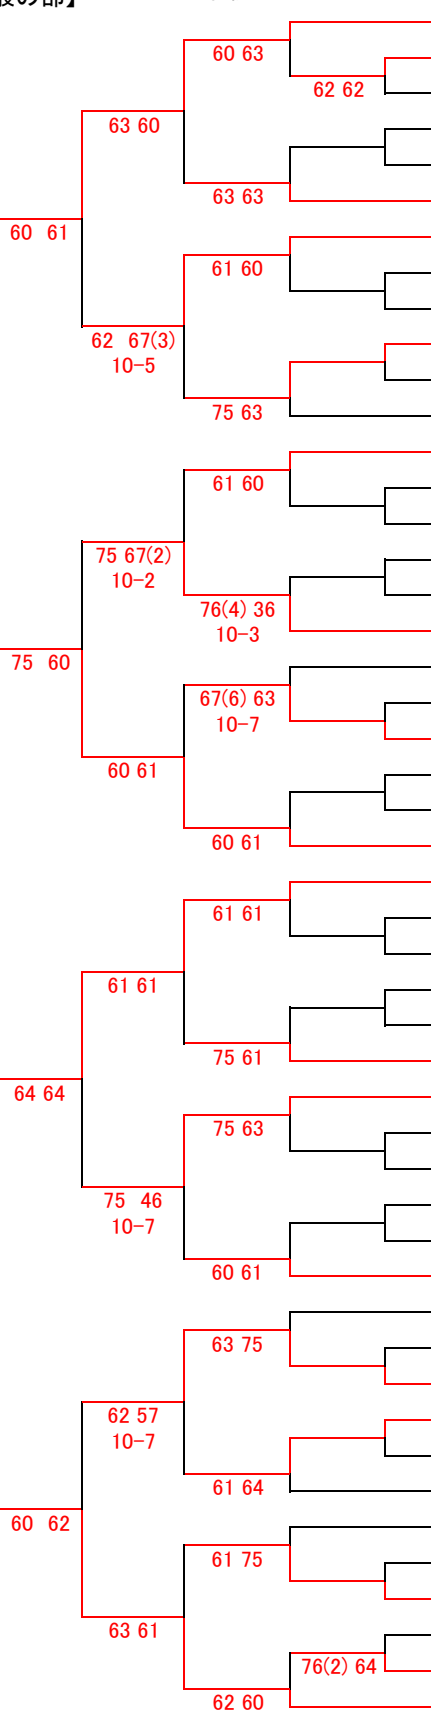

【一般の部】

(本戦)

<シード順位>

- 1 露元・東條
- 2 南谷・河野
- 3 森・犬伏
- 4 大谷・今川
- 5 笠原・坂東
- 6 桜井・三笠
- 7 久米・小林
- 8 田淵・柳原

- 1 露元 一子 ・ 東條 由美子 ( MAXX )
- 2 松下 福代 ・ 島田 佳寿子 ( 徳島ローン ・ T.Q. )
- 3 坂本 直美 ・ 佐々木由利子 ( ガーデン ・ 蛭子山クラブ )
- 4 上村 博美 ・ 吉田 和子 ( ハッピー ・ ガーデン )
- 5 Bye
- 6 桑田 洋美 ・ 中飯 カツ恵 ( 徳島ローン )
- 7 大久保美由紀 ・ 富沢 真知子 ( T.Q. ・ HIRO )
- 8 Bye
- 9 森脇 ゆかり ・ 荒井 城子 ( 蛭子山クラブ )
- 10 大西 和子 ・ 東條 礼奈 ( フリース )
- 11 Bye
- 12 田淵 由香里 ・ 柳原 美鈴 ( ロングウッド ・ ハッピー )
- 13 大谷 由紀 ・ 今川 晴美 ( Classy ・ MAXX )
- 14 Bye
- 15 山村 恵美 ・ 吉田 由記子 ( 蛭子山クラブ ・ ガーデン )
- 16 安喜 温美 ・ 吉田 衣江 ( ロングウッド )
- 17 Bye
- 18 伊丹 恭子 ・ 森 温子 ( ハッピー )
- 19 戸川 いずみ ・ 坂東 実輝 ( C.Pain )
- 20 Bye
- 21 岩戸 千代 ・ 庄野 紀子 ( T.Q. )
- 22 近藤 佐智子 ・ 久住 尚子 ( T&M ・ ラ・ホーム )
- 23 Bye
- 24 笠原 昭子 ・ 坂東 久美子 ( ミッシェル ・ ハッピー )
- 25 桜井 敦子 ・ 三笠 智子 ( MAXX ・ フリース )
- 26 Bye
- 27 藤井 圭子 ・ 原 美江子 ( T.Q. )
- 28 秋山 保子 ・ 児玉 友香 ( サンライス )
- 29 Bye
- 30 藤田 美根 ・ 河野 茜 ( スエヒロ ・ T.Q. )
- 31 増田 道代 ・ 丁野 恵子 ( ブレイクポイント )
- 32 Bye
- 33 新井 美乃 ・ 阿部 香織 ( ガーデン ・ T.Q. )
- 34 郡 いづみ ・ 矢野 いづみ ( スエヒロ )
- 35 Bye
- 36 森 裕子 ・ 犬伏 雅子 ( 徳島ローン )
- 37 久米 照子 ・ 小林 京 ( MAXX ・ ミッシェル )
- 38 Bye
- 39 鹿子 真紀 ・ 渡部 俊子 ( MAXX ・ T.Q. )
- 40 荒川 晴美 ・ 近清 史子 ( ガーデン ・ T.Q. )
- 41 Bye
- 42 幸木 千夏 ・ 山口 裕美 ( C.Pain )
- 43 久保田喜味子 ・ 斎藤 悦子 ( ミッシェル ・ T.Q. )
- 44 Bye
- 45 末岐 裕子 ・ 江口 玲子 ( Classy ・ 徳島ローン )
- 46 田淵 美智代 ・ 佐野 薫 ( 蛭子山クラブ ・ T.Q. )
- 47 松浦 真奈美 ・ 原田 真美 ( 蛭子山クラブ )
- 48 南谷 寿子 ・ 河野 博子 ( Classy )

【55歳以上の部】

- 1 堺 春枝 ・ 籠田美智子 ( 蔵本パーク ・ ロングウッド )
- 2 石川 恵子 ・ 亀谷 元子 ( 蔵本パーク )

【60歳以上の部】

- 1 余喜多きみか ・ 梅林 和美 ( ラ・ホーム ・ ハンフック )
- 2 辻岡 八寿苗 ・ 田中 純子 ( 徳島ローン ・ T.Q. )

【65歳以上の部】

谷川 ウメ子 ・ 日野 廣子 ( ロングウッド ・ ガーデン )

四国大会代表決定