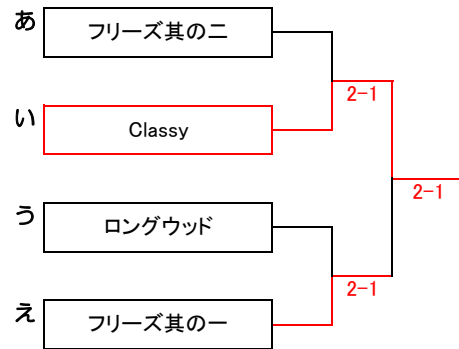

コート番号 1.2.15.16

Dブロック		1	2	3	4	勝敗	順位
1	パシフィック		2 6	6 2	0 6	1-2	3
		6 5	1 6	4 6			
		2 6	6 1	2 6			
2	MAXX	6 2		6 3	6 3	3-0	1
		5 6		6 3	6 2		
		6 2		6 1	5 6		
3	海部クラブ&ミッシェル	2 6	3 6		1 6	0-3	4
		6 1	3 6		6 5		
		1 6	1 6		0 6		
4	フリーズ其二	6 0	3 6	6 1		2-1	2
		6 4	2 6	5 6			
		6 2	6 5	6 0			

1	パシフィック	◎梅林 和美 寺前 暢子	裏辻 近子 森 温子	山城 恵	矢藤 知寿	岡田 洋子
2	MAXX	◎鹿子 真紀 小泉 洋子	露元 一子	桜井 敦子	松本 葉子	宮西 尚子
3	海部クラブ&ミッシェル	◎平岡 類子 井内 弥栄	谷 さゆみ 松井 淳子	森本 加奈子	松本 明美	宮本 留美
4	フリーズ其二	◎三浦 八重子 藤岡 里奈	大塚 洋子	三笠 智子	佐々木 陽子	児玉 友香

決勝トーナメント

1位トーナメント

3位トーナメント

2位トーナメント

4・5位トーナメント