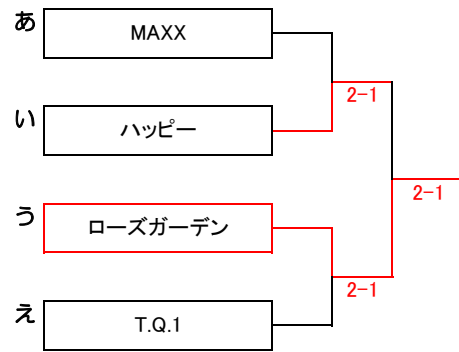

コート番号 11.12.13.14

Cブロック		1	2	3	4	5	勝敗	順位
1	ハッピー		3 6	6 4	6 1		2-1	1
		6 4	1 6	2 6				
		6 3	6 2	5 6				
2	BLUE IMPACT	6 3		2 6		6 5	1-2	4
		4 6		3 6		1 6		
		3 6		2 6		6 2		
3	Classy	4 6	6 2		6 2	6 4	2-1	2
		6 1	6 3		6 1	1 6		
		2 6	6 2		6 4	6 2		
4	サンライズ&徳島ローン	1 6		2 6		1 6	1-2	5
		6 2		1 6		4 6		
		6 5		4 6		6 2		
5	フリーズ其三		5 6	4 6	6 1		1-2	3
			6 1	6 1	6 4			
			2 6	2 6	2 6			

コート番号 1.2.15.16

Dブロック		1	2	3	4	勝敗	順位
1	パシフィック		2 6	6 2	0 6	1-2	3
		6 5	1 6	4 6			
		2 6	6 1	2 6			
2	MAXX	6 2		6 3	6 3	3-0	1
		5 6		6 3	6 2		
		6 2		6 1	5 6		
3	海部クラブ&ミッシェル	2 6	3 6		1 6	0-3	4
		6 1	3 6		6 5		
		1 6	1 6		0 6		
4	フリーズ其二	6 0	3 6	6 1		2-1	2
		6 4	2 6	5 6			
		6 2	6 5	6 0			

1位トーナメント

3位トーナメント

2位トーナメント

4・5位トーナメント