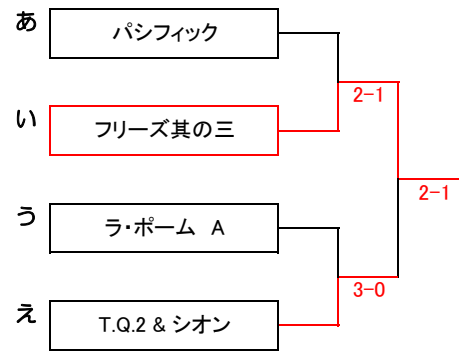

コート番号 1.2.15.16

Dブロック		1	2	3	4	勝敗	順位
1	パシフィック		2 6	6 2	0 6	1-2	3
		6 5	1 6	4 6			
		2 6	6 1	2 6			
2	MAXX	6 2		6 3	6 3	3-0	1
		5 6		6 3	6 2		
		6 2		6 1	5 6		
3	海部クラブ&ミッシェル	2 6	3 6		1 6	0-3	4
		6 1	3 6		6 5		
		1 6	1 6		0 6		
4	フリーズ其二	6 0	3 6	6 1		2-1	2
		6 4	2 6	5 6			
		6 2	6 5	6 0			

1位トーナメント

3位トーナメント

2位トーナメント

4・5位トーナメント