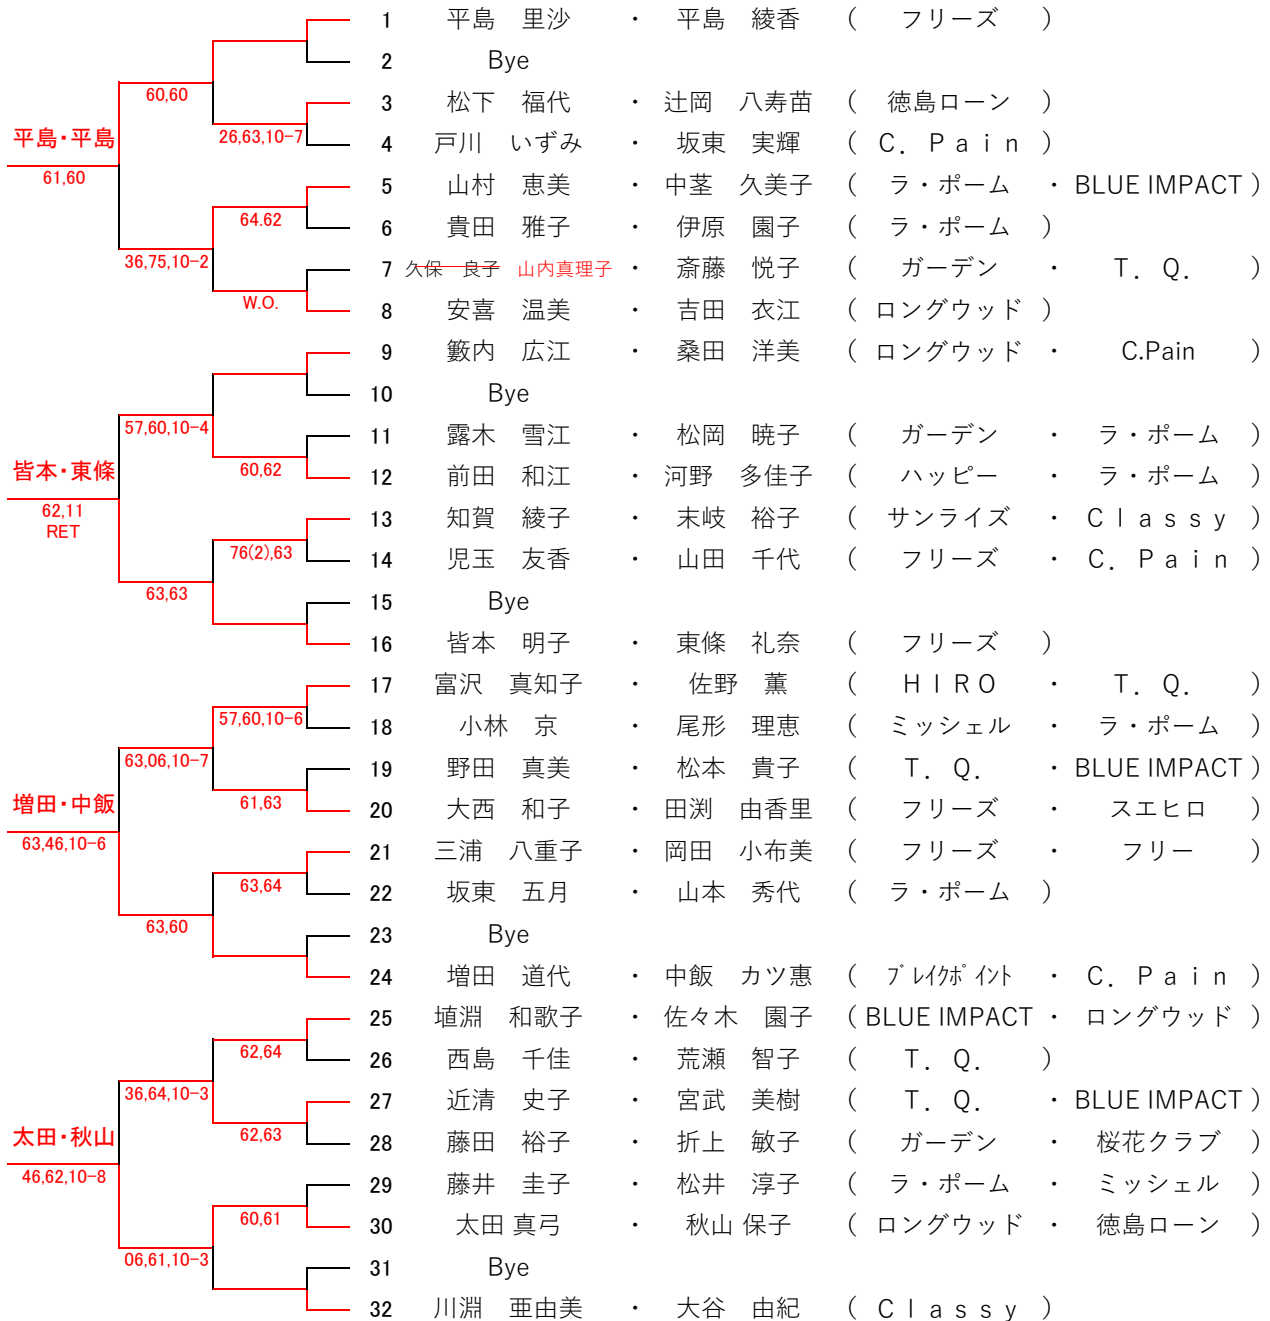

【一般の部】

<シード順位>

- 1 平島・平島
- 2 川淵・大谷
- 3 増田・中飯
- 4 藪内・桑田
- 5 皆本・東條
- 6 富沢・佐野
- 7 安喜・吉田
- 8 埴淵・佐々木

※【1位～8位の順位決定戦】及び、【ベテラーノ】は、大会2日目に行います。